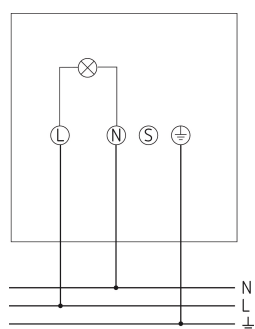

theLeda P12L AL

Арт. №: 1020742

theben
energy saving comfort

Пример подключения