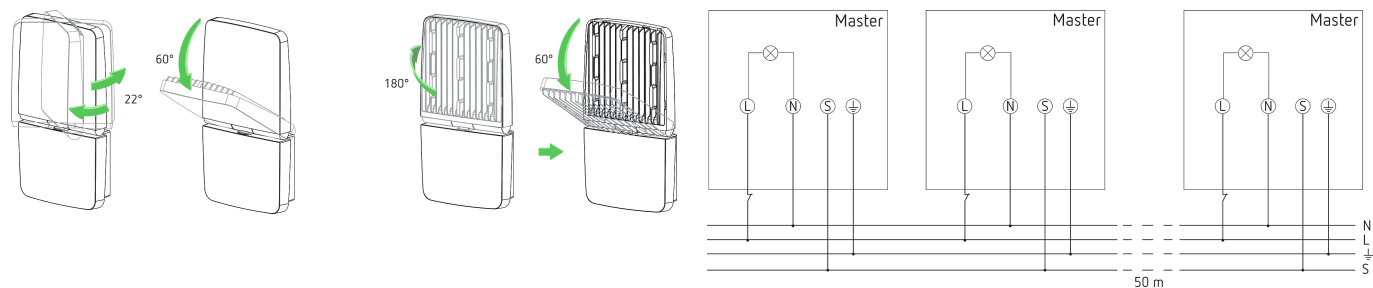

theLeda P12L AL

Арт. №: 1020742

theben
energy saving comfort

Пример подключения