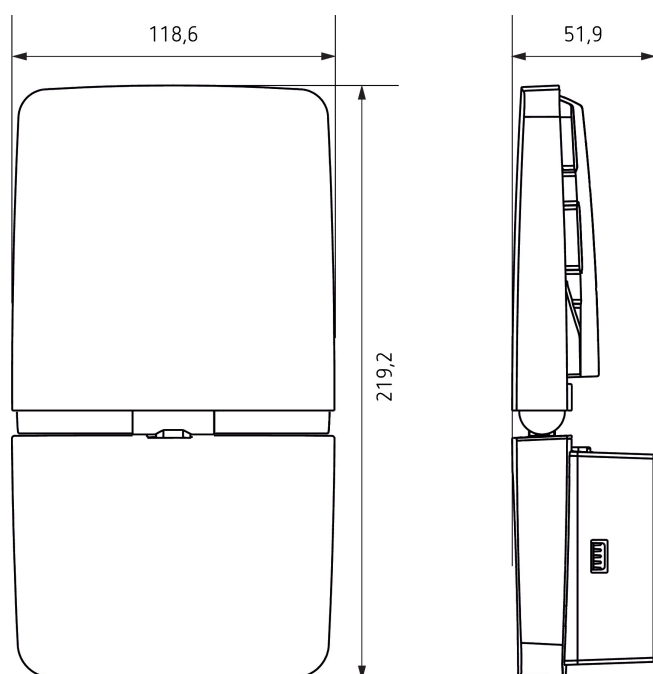

theLeda P12L AL	
Мощность LED (световой поток)	11 W (900 lm)
Цветовая температура	4000 K
высота установки	1,8 - 2,5 m
Температура окружающей среды	-25°C ... 45°C
Класс электрической защиты	II
Степень защиты	IP 55

01.10.2020
Страница 1 of 3

theLeda P12L AL

Арт. №: 1020742

theben
energy saving comfort

Пример подключения

Чертежи

Возможны технические изменения и опечатки

Дополнительная информация см.: www.theben.ru/продукт/1020742

Данные о нагрузке определяются с помощью образцовых выбранных осветительных приборов и поэтому являются типичными данными в связи с большим количеством доступных продуктов.

01.10.2020
Страница 2 of 3

theLeda P12L AL